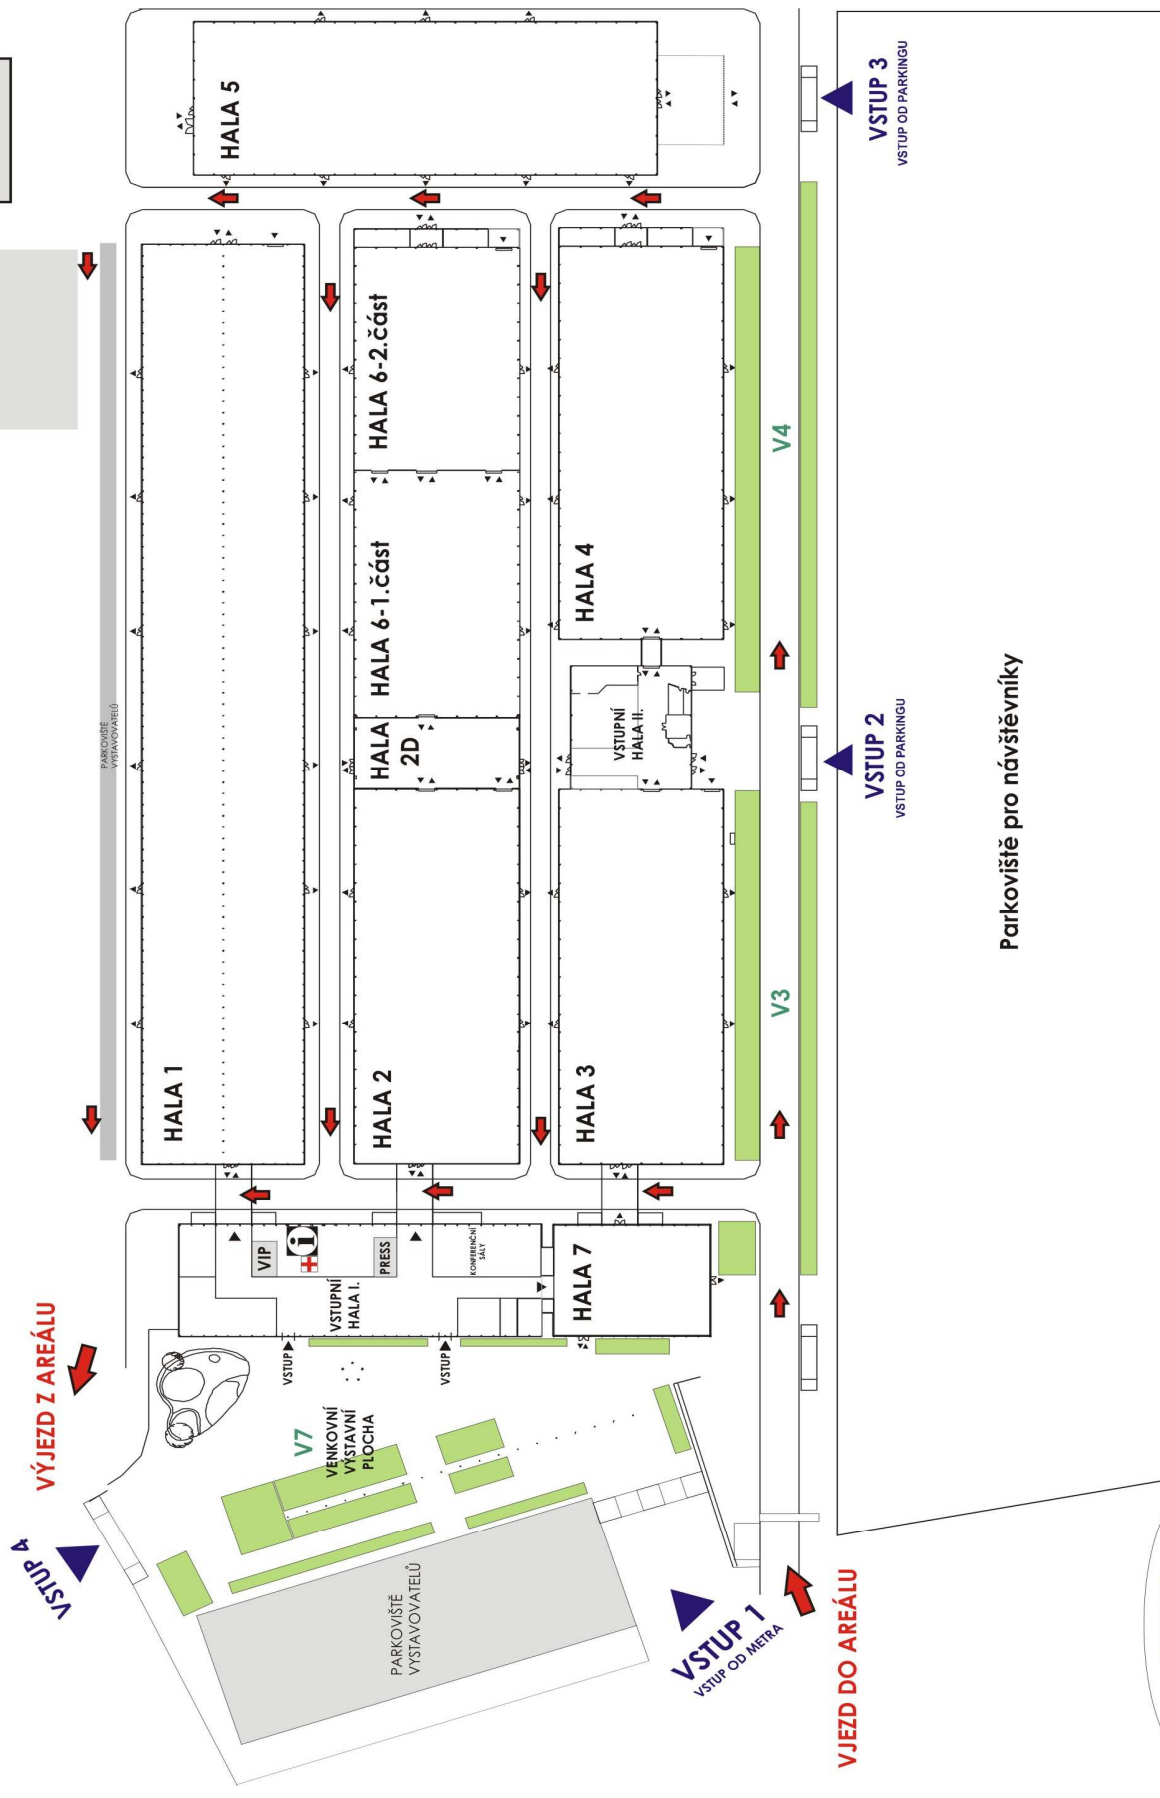

Pražský veletržní areál Letňany

METRO
STANICE LETŇANY

Venkovní výstavní plocha
Parkoviště vystavovatelů

i Registrace
Technický dispečink

➔ Směr jízdy v areálu

Parkoviště pro návštěvníky